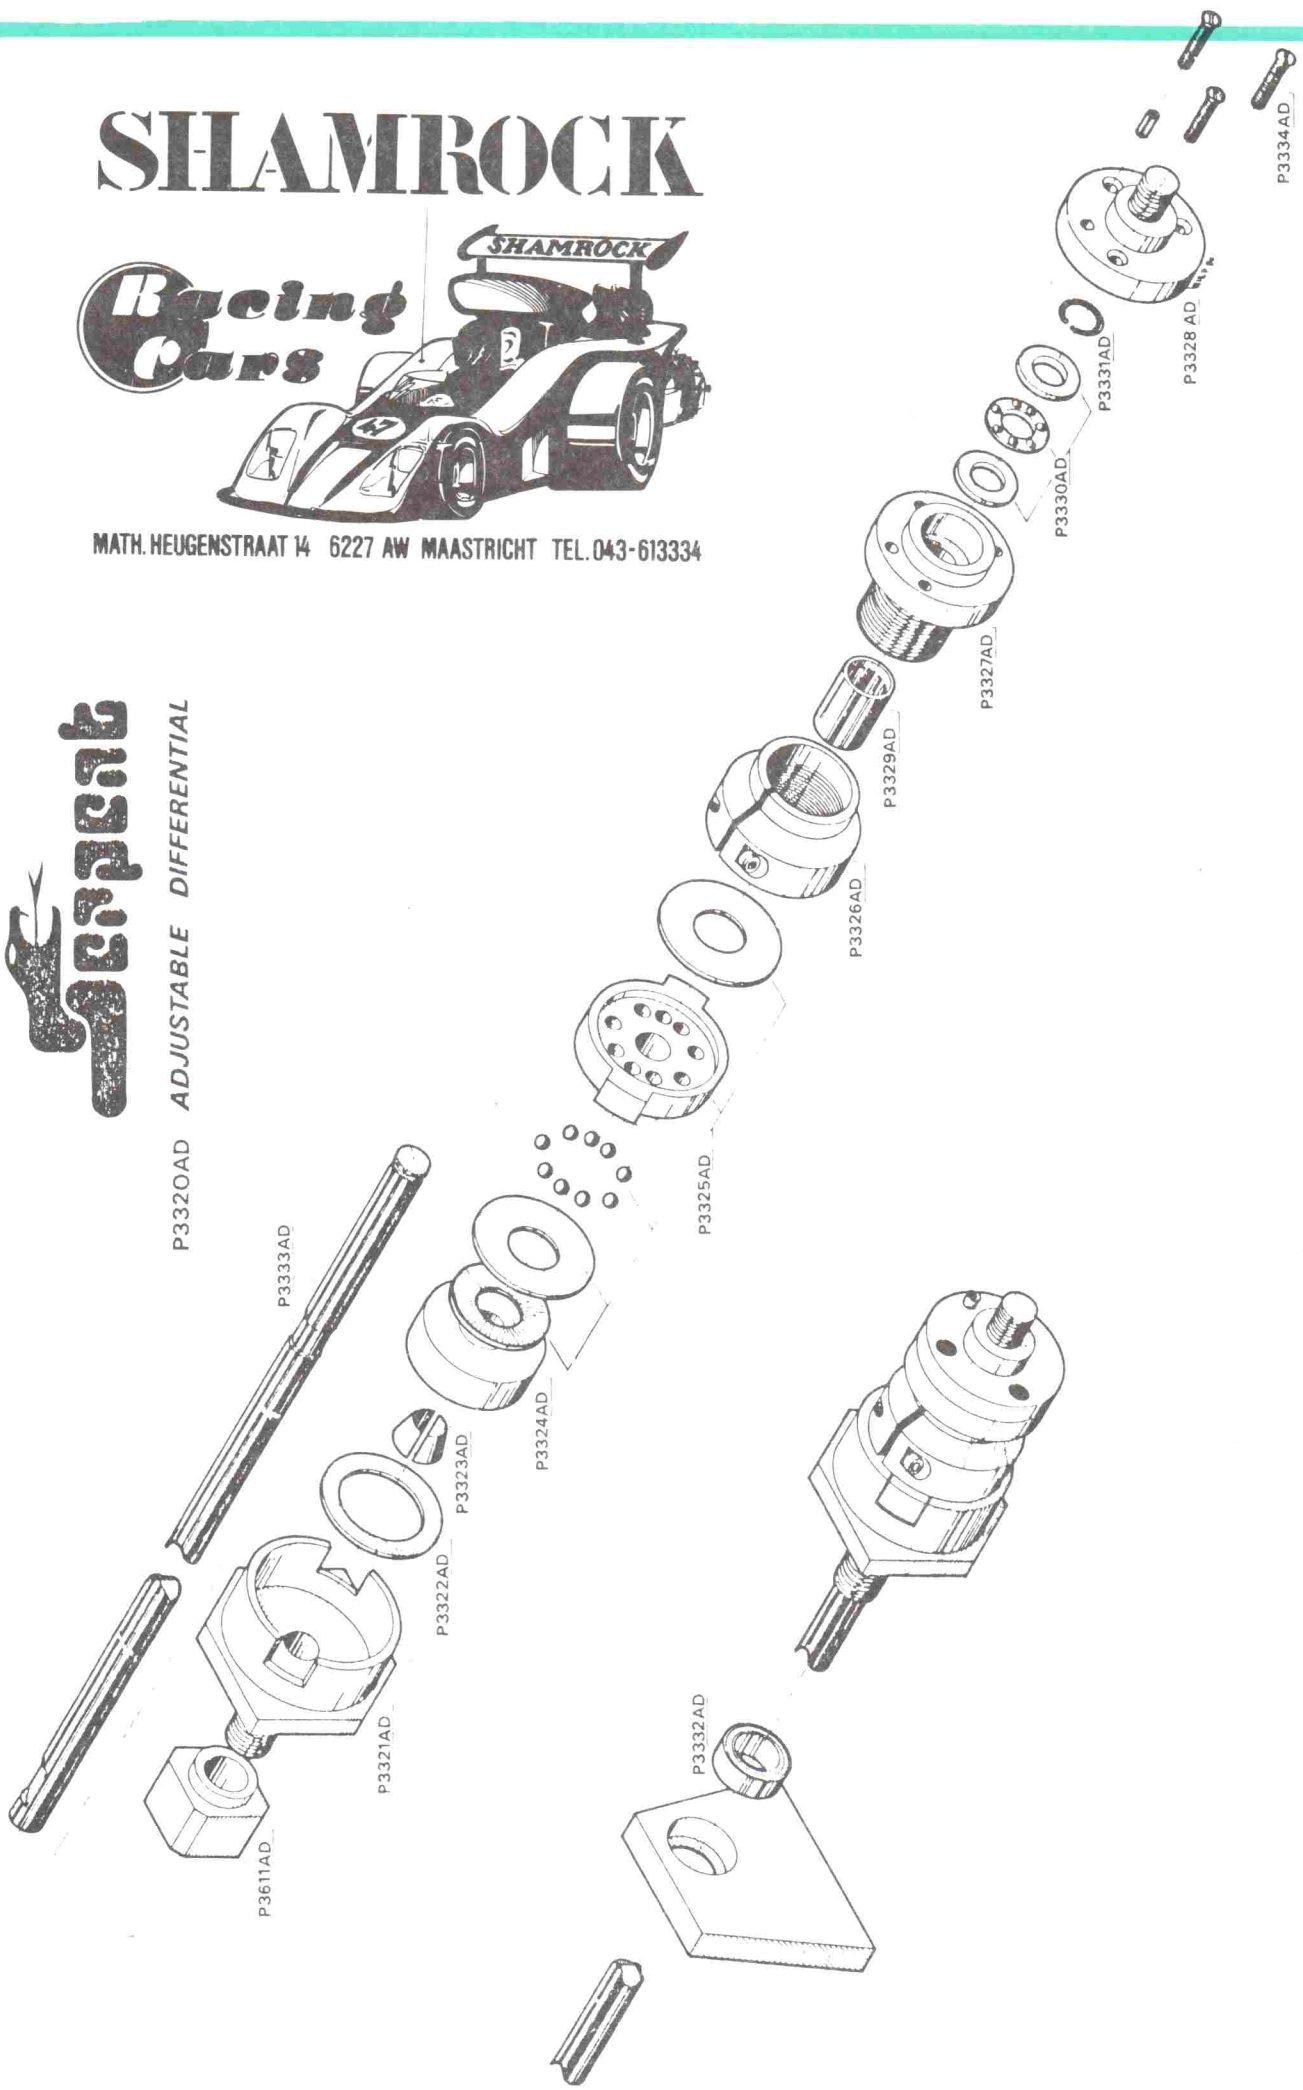

P3320AD **ADJUSTABLE DIFFERENTIAL**