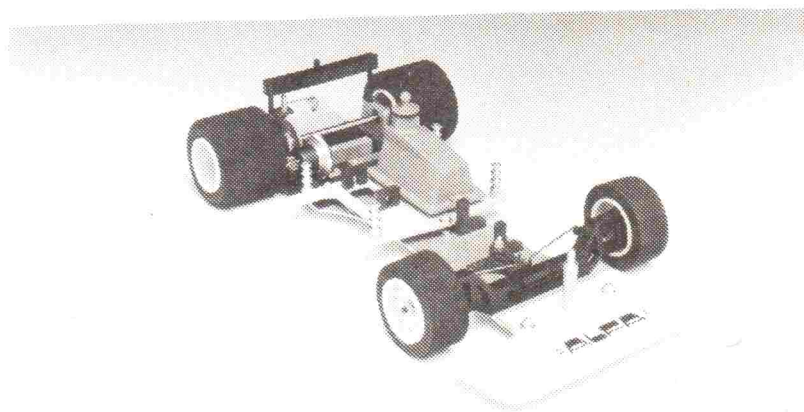

Een nederlands produkt met bekenheid verover onze grenzen.
Deze wagen is ontwikkeld door nederlandse toprijders die inter-
nationaal hun kunnen hebben bewezen.

De wagen is leverbaar in vier basis dozen.

MK III ALFA

=====

Deze doos bevat:

aluminium voor chassis
aluminium achter chassis
aluminium kogelagerblokken met kogellagers
geharde 7mm dikke achteras
snelwisselbare tandwiel en velgen
schijfrem
4 pens koppeling met bronzen lagers
snelvultank
bronzen voorwiellagers
radioplaat en servo steunen
voor en achterbumper.

MATH. HEUGENSTRAAT 14
6227 AW MAASTRICHT
TEL. 043 - 613334