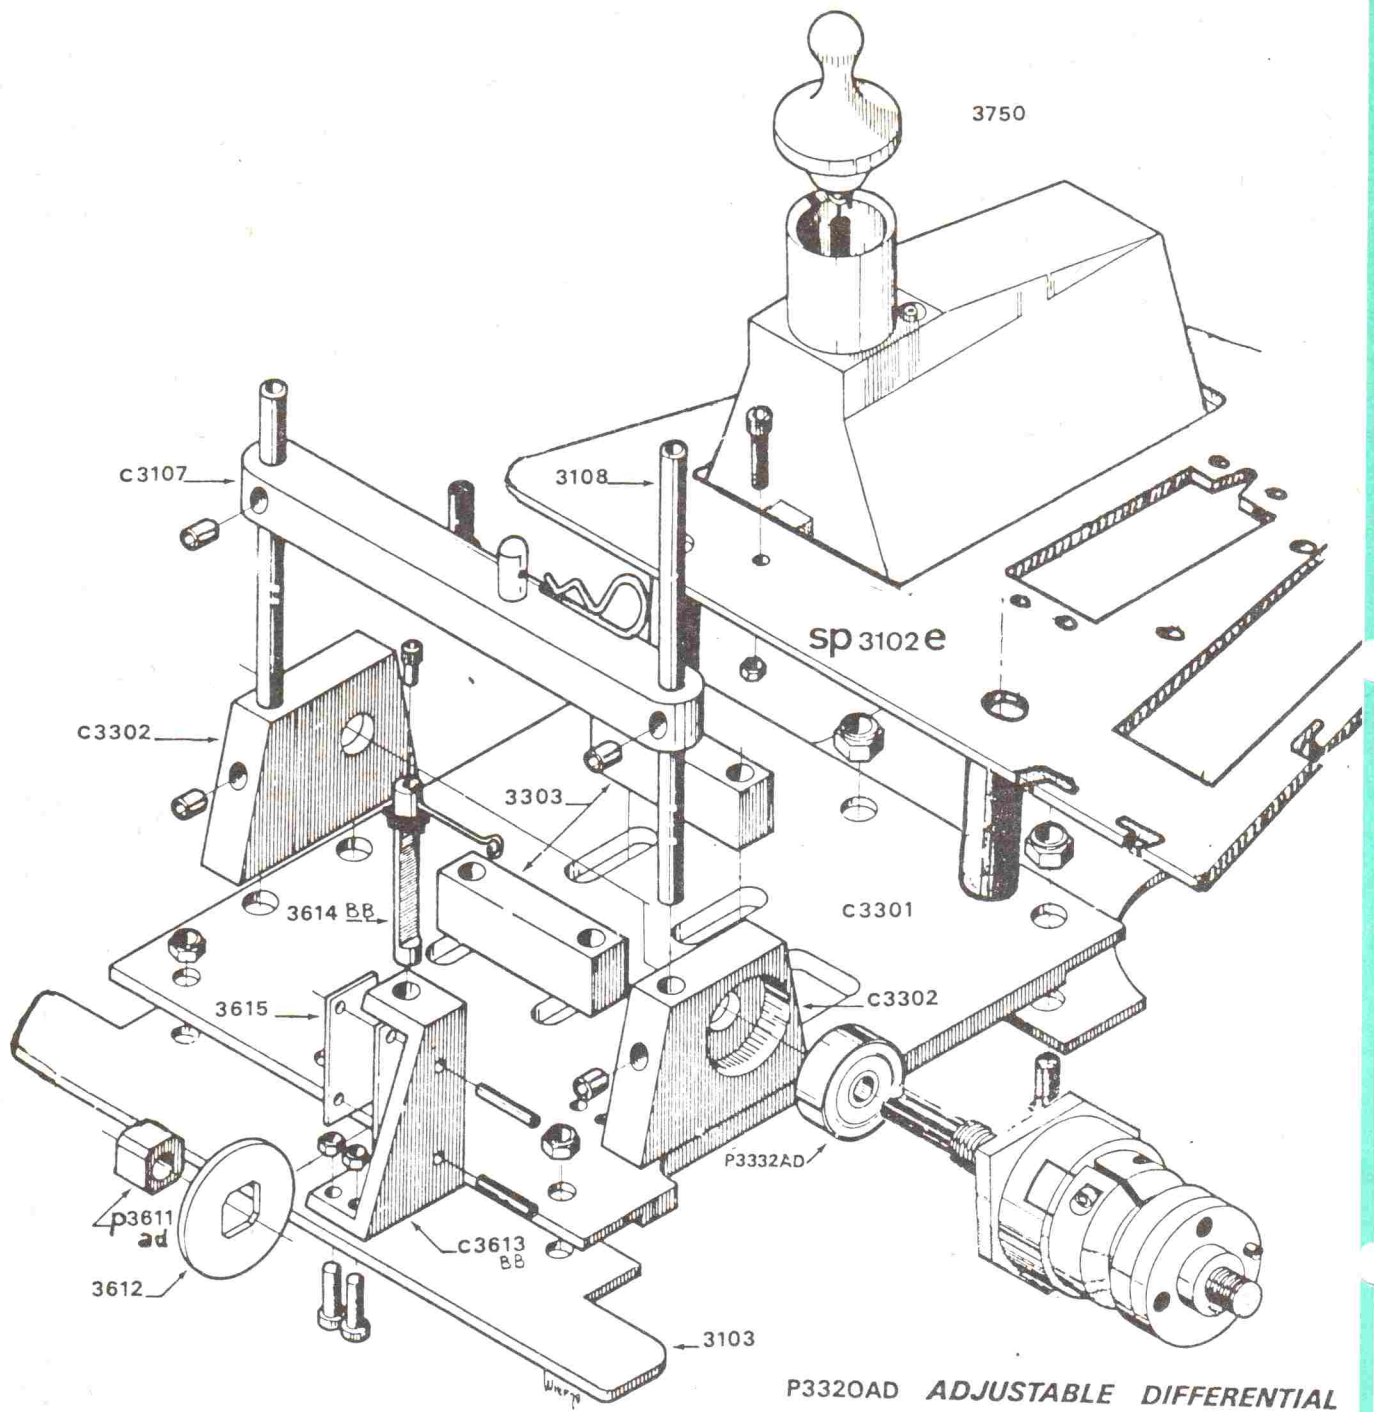

## SHAMROCK

**Racing  
Cars**

MATH. HEUGENSTRAAT 14 6227 AW MAASTRICHT TEL. 043-613334

P3320AD ADJUSTABLE DIFFERENTIAL