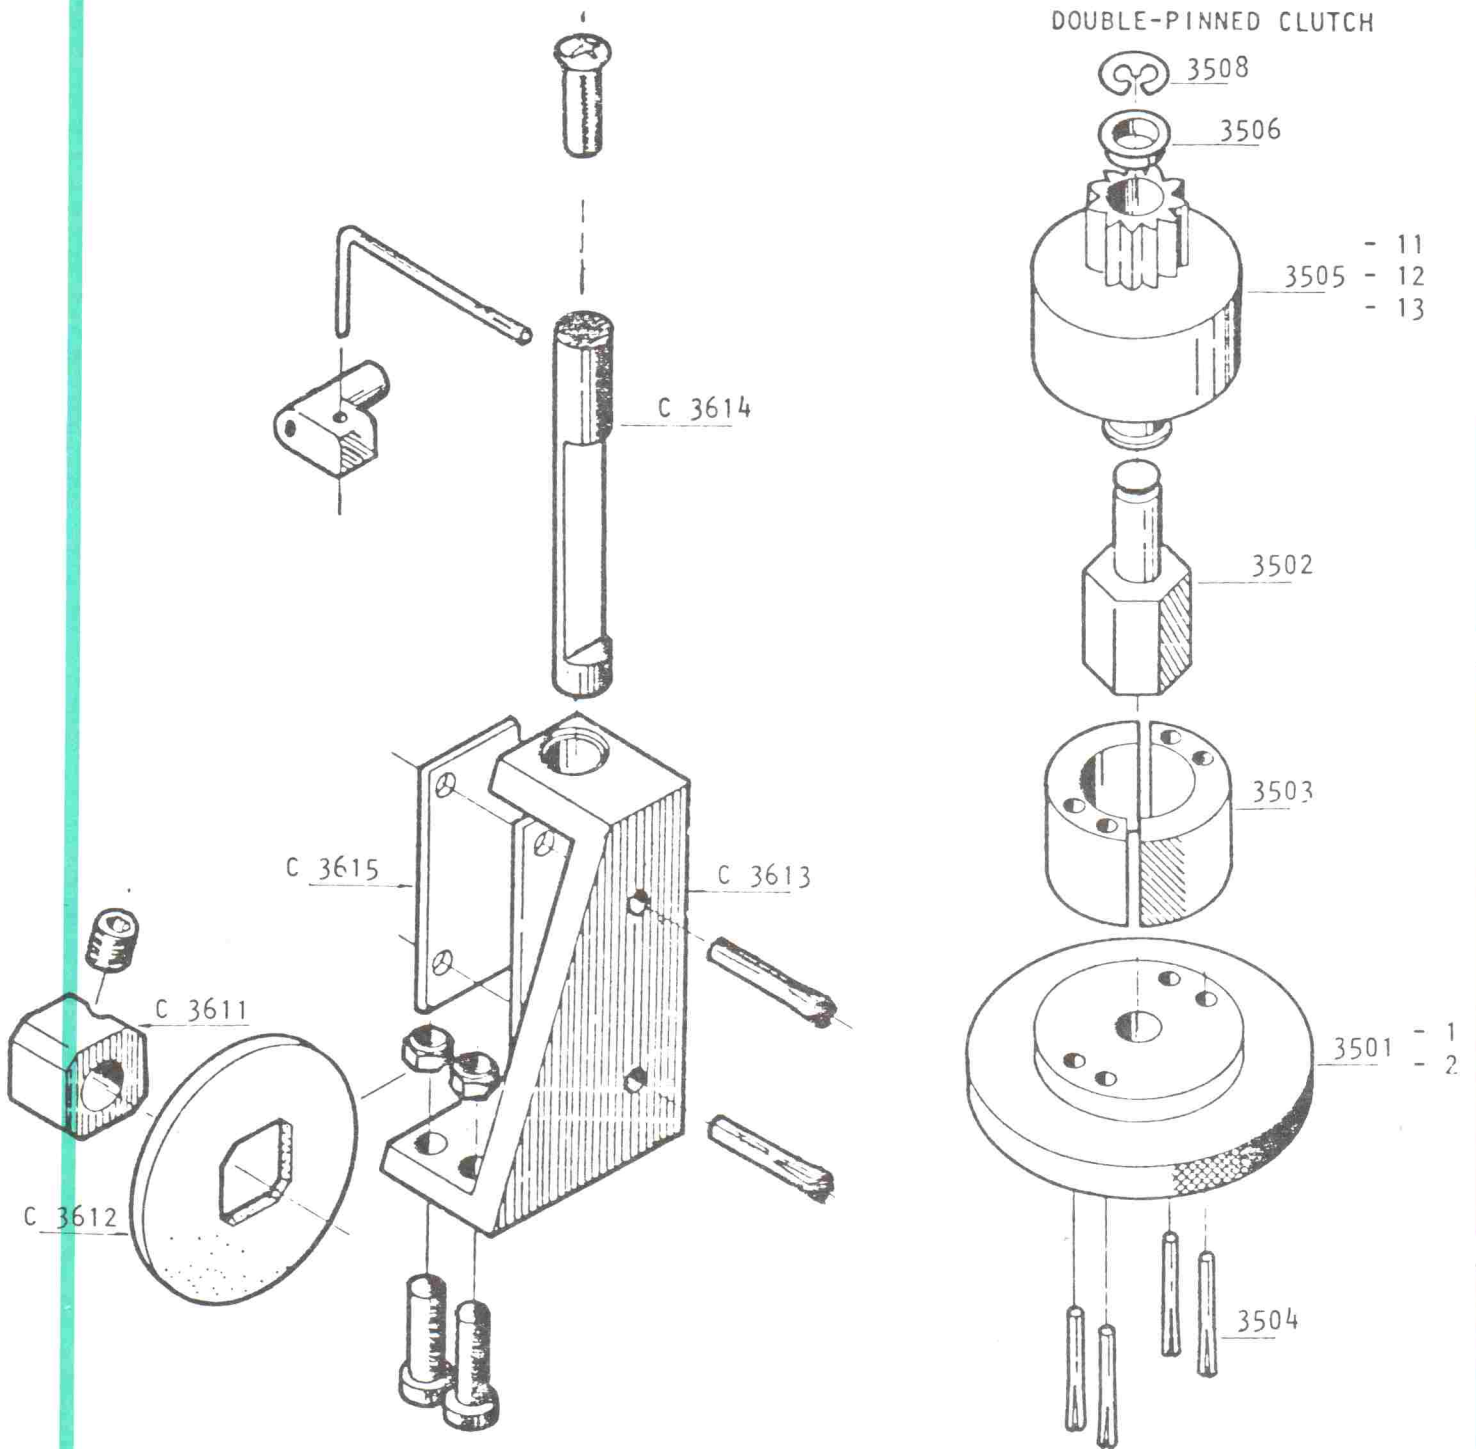

# SHAMROCK

MATH. HEUGENSTRAAT 14 6227 AW MAASTRICHT TEL. 043-613334

P3320AD **ADJUSTABLE DIFFERENTIAL**

bestel nr.

3304 C	7 mm achteras
3305	achteras kogellagers
3311 AMPS	groot kogellager
3320 AD	verstelbaar differentieel
3321 AD	tandwiel opname huis.
3322 AD	TEFLON RING
3325 AD	Nylon kooi + kogellagers
3325 W	stalen aandruk ringen
3326 AD	aandruk huis
3327 AD	lagerhuis+rollager
3328 AD	wiel bevestigingshub
3330 AD	aandruk lager
3331 AD	as clips
3332 AD	kogellager
3333 AD	Hoofdas compleet
3334 AD	bouten voor wiel hub
<hr/>	
3401	voorvelgen
3401 G	voorwielen geel
3402	voorwiel lagers
3403	voorwiel kogellagers
3451	achtervelgen
3451 G	achtervelgen geel
3452	achterwiel hubs
3453	achterwiel moeren
3500 2	koppeling compleet (voor alle merken motoren verkrijgbaar)
3501 1	vliegwielen K&B
3501 2	vliegwielen OPS-ST-picco
3501 3	vliegwielen O.S.
3502 1	koppelingsmoer 1/4 "
3502 2	koppelingsmoer 6 mm
3503	koppelingsschoenen
3504	vliegwielpennen
3505 10	koppelingshuis 10 tands
3505 11	koppelingshuis 11 tands
3505 12	koppelingshuis 12 tands
3505 13	koppelingshuis 13 tands
3506	koppeling kogelagers(2 delig)
3508	koppeling C clip